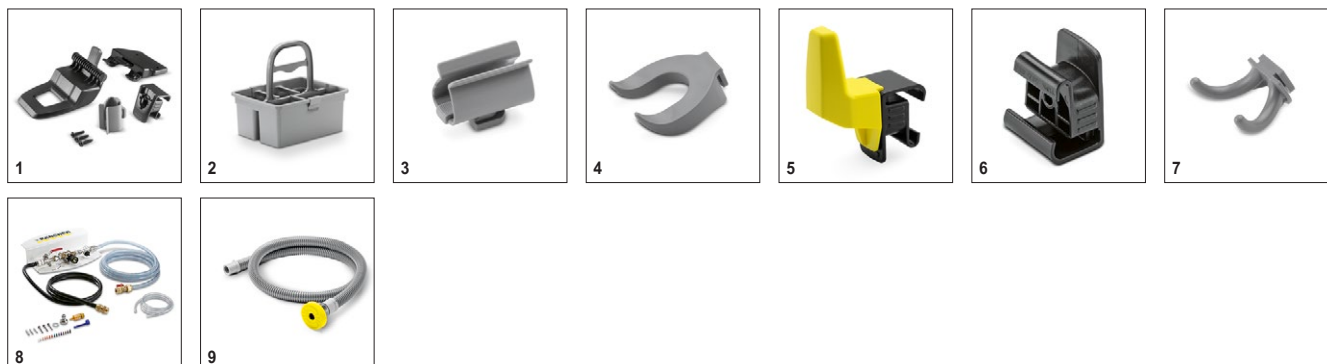

Аксессуары для BD 50/50 C Bp Classic 1.127-001.0

KÄRCHER

		Номер для заказа	Длина	Цвет	Количество	Цена	Описание	
Аксессуары Home Base								
Держатель для швабры комплектный	1	9.753-023.0			1 шт.			☐
Комплект для перевозки инвентаря «Вох»	2	4.035-406.0			1 шт.		Комплект «Вох» позволяет аккуратно разместить три бутылки с чистящими средствами, тряпки, салфетки, шпатели, мусорные мешки, перчатки и т. д.	☐
Держатель рукоятки серый	3	6.980-078.0			1 шт.		Зажим для закрепления на машине швабры. Используется только в сочетании с адаптером 5.035-488.0.	☐
Держатель флакона	4	6.980-080.0			1 шт.			☐
Адаптер Homebase B 40	6	5.035-488.0			1 шт.		Приспособление для закрепления на корпусе машины различных крюков и зажимов.	☐
Двойной крюк B 40	7	6.980-077.0			1 шт.		Двойной крюк для закрепления на машине мусорных мешков и т. п. Используется только в сочетании с адаптером 5.035-488.0.	☐
Системы дозирования RM								
Система дозирования чистящего средства DS 3	8	2.641-811.0			1 шт.		Присоединяемая к водопроводному крану система дозирования для заполнения бака для чистой воды раствором чистящего средства заданной концентрации. Может использоваться в сочетании с монтажным комплектом системы заправки водой. С обратным клапаном по стандарту DIN EN 1717.	☐
Другое								
Заправочный шланг	9	6.680-124.0	1,5 м		1 шт.		Шланг длиной 1500 мм с универсальной воронкой облегчает заправку машины из водопроводного крана. Подходит ко всем распространенным водопроводным кранам.	☐
MK ecolzero	10	5.388-133.0			1 шт.			☐

■ Входит в комплект поставки. □ Доступные аксессуары.