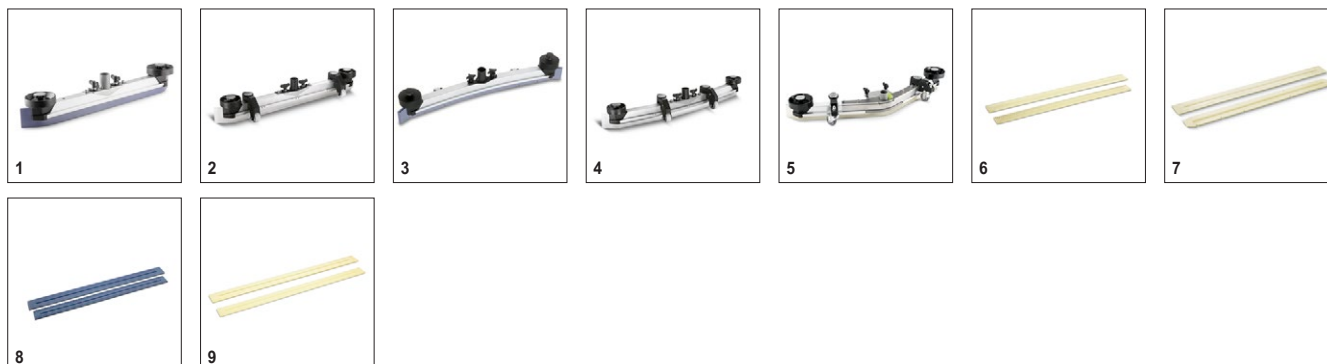

■ Входит в комплект поставки. Доступные аксессуары.

Аксессуары для BD 50/50 C Bp Classic 1.127-001.0

KÄRCHER

		Номер для заказа	Длина	Цвет	Количество	Цена	Описание	
Всасывающая балка в сборе								
Всасывающая балка, в сборе, прямая, 850 мм, без опорных роликов	1	4.777-406.0	850 мм	синий	1 шт.			<input type="checkbox"/>
Всасывающая балка 850 мм в сборе, прямая	2	4.777-401.0	850 мм	прозрачный	1 шт.			<input type="checkbox"/>
Всасывающая балка	3	4.777-416.0	850 мм	синий	1 шт.			<input type="checkbox"/>
Изогнутая всасывающая балка, в сборе, 850 мм	4	4.777-411.0	850 мм	прозрачный	1 шт.			<input type="checkbox"/>
Всасывающая балка	5	4.777-079.0	900 мм	прозрачный	1 шт.			<input type="checkbox"/>
Уплотнительные полосы для всасывающих балок								
Уплотнительные полосы	6	6.273-207.0	890 мм	прозрачный	2 teilig			<input type="checkbox"/>
	7	6.273-229.0	890 мм	прозрачный	2 teilig			<input type="checkbox"/>
	8	6.273-213.0	890 мм	синий	2 teilig			<input type="checkbox"/>
	9	6.273-290.0	890 мм	прозрачный	2 teilig			<input type="checkbox"/>